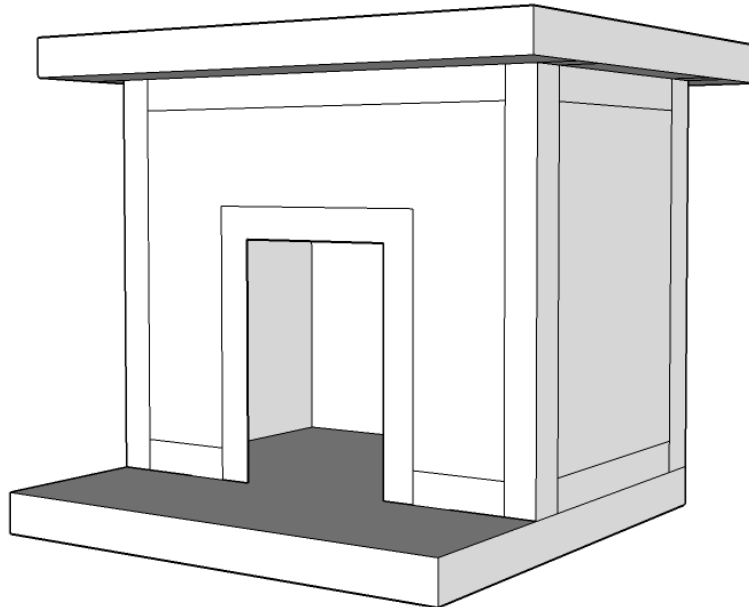

מלונה דגם קיטי פנל מבודד משולב חיבורי אלומיניום

דגם קיטי גדול

(גג שטוח, 1.00*0.80 מ', גובה 1.10 מ')

דגם קיטי בינוני

(חד שטוח, 0.60*0.80 מ', גובה 0.70 מ')

דגם קיטי קטן

(חד שטוח, 0.60*0.60 מ', גובה 0.65 מ')

✓ קיימת אפשרות לעשות מלונה בהזמנה אישית

יתרונות של מלונה מפנל מבודד של מחסני המחסנים

פנל מבודד, פח קלקר פח, 5 ס"מ – מבודד מחום וקור,
אטום ממים.

המלונות משולבות חיבורי אלומיניום, מה שגורם ל
אסטטיות, ביטחון ועמידות של המלונה.

שנתיים אחריות !