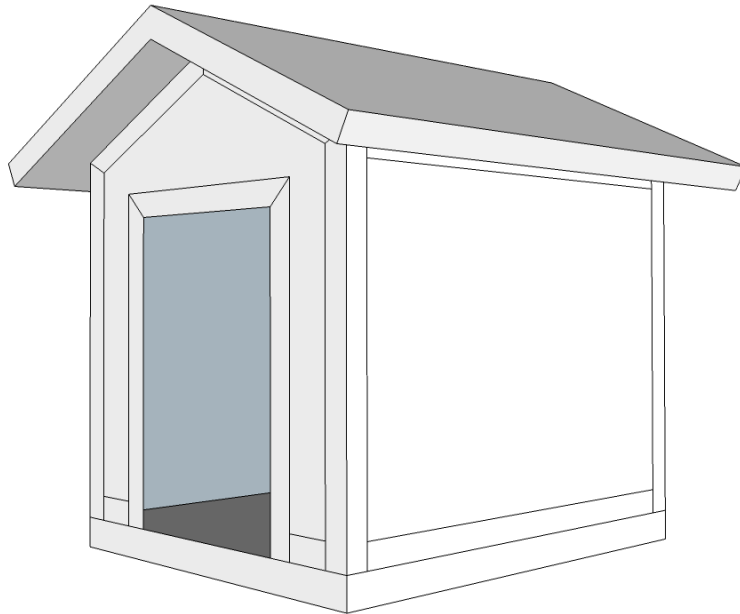

## מלונה דגם ג'אנגו פנל מבודד משולב חיבורי אלומיניום

**דגם ג'אנגו גדול**  
(חד שיפועי,  $1.00 \times 0.80$  מ', גובה 1.10 מ')

**דגם ג'אנגו בינוני**  
(חד שיפועי,  $0.80 \times 0.60$  מ', גובה 0.70 מ')

**דגם ג'אנגו קטן**  
(חד שיפועי,  $0.60 \times 0.60$  מ', גובה 0.65 מ')

## מלונה דגם קומט פנל מבודד משולב חיבורי אלומיניום

### דגם קומט גדול

(דו שיפועי, 1.00\*0.80 מ', גובה 1.10 מ')