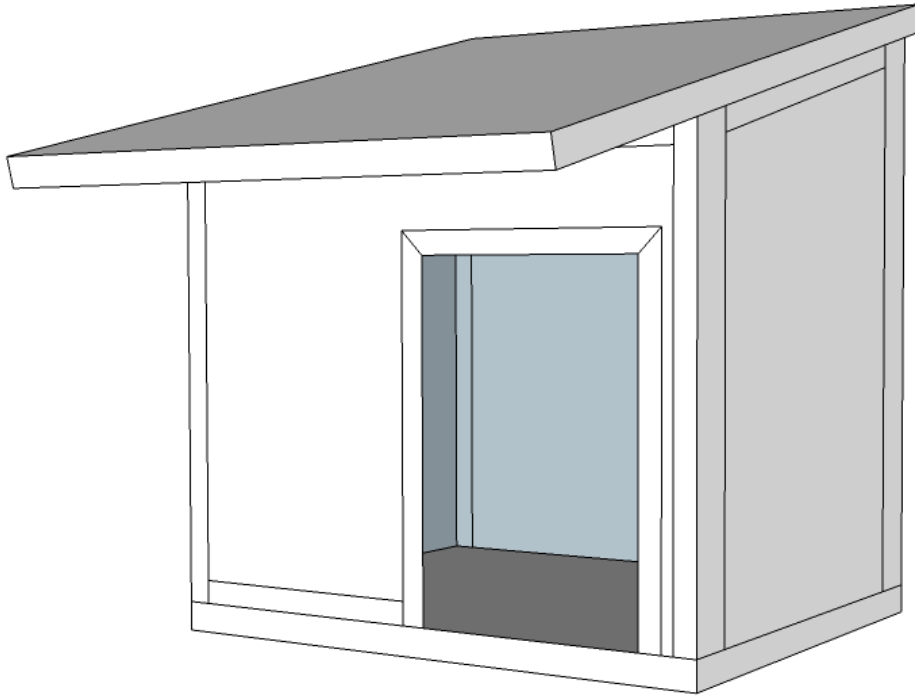

קטלוג מלונות 2018  
פנל מבודד משולב אלומיניום

- ✓ מלונות מידות סטנדרט
- ✓ מלונות בהזמנה אישית
- ✓ שנתיים אחריות
- ✓ מבודד מחום וקור

## מלונה דגם ג'אנגו פנל מבודד משולב חיבורי אלומיניום

**דגם ג'אנגו גדול**  
(חד שיפועי,  $1.00 \times 0.80$  מ', גובה 1.10 מ')

**דגם ג'אנגו בינוני**  
(חד שיפועי,  $0.80 \times 0.60$  מ', גובה 0.70 מ')

**דגם ג'אנגו קטן**  
(חד שיפועי,  $0.60 \times 0.60$  מ', גובה 0.65 מ')

## מלונה דגם קומט פנל מבודד משולב חיבורי אלומיניום

### דגם קומט גדול

(דו שיפועי, 1.00\*0.80 מ', גובה 1.10 מ')